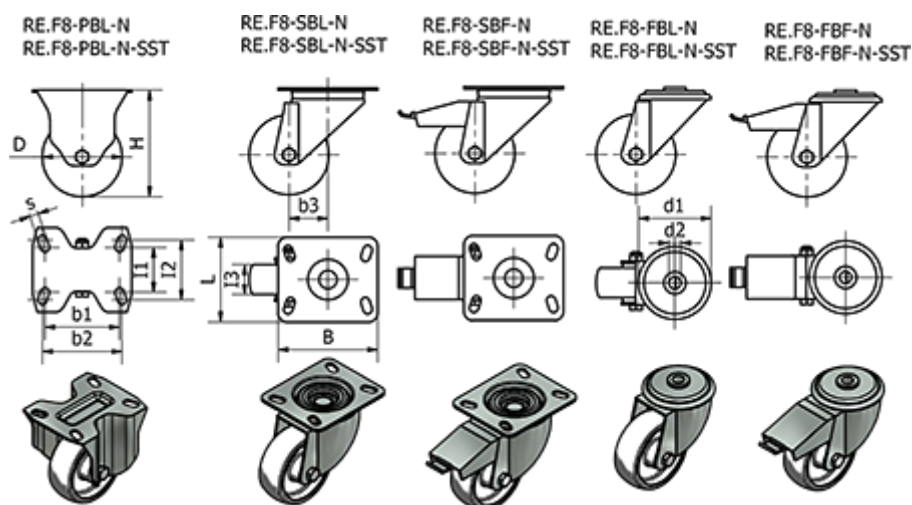

Varenummer: 2314450761

Beskrivelse: E+G kunststof hjul

RE.F8-125-SBF-N-SST - Drejeligt konsol m/bremse i Rustfast stål

## Mål

= -	Dynamisk belastning (N) = 2200	Rullemodstand (N) = 2000
B = 100	H = 156	s = 9
b1 = 75	l1 = 45	Type = RE.F8-125-SBF-N-SST
b2 = 80	l2 = 60	Vægt (g) = 950
b3 = 37	l3 = 40	
D = 125	Kode = 450761	
d1 =	L = 85	
d2 =	R = 120	